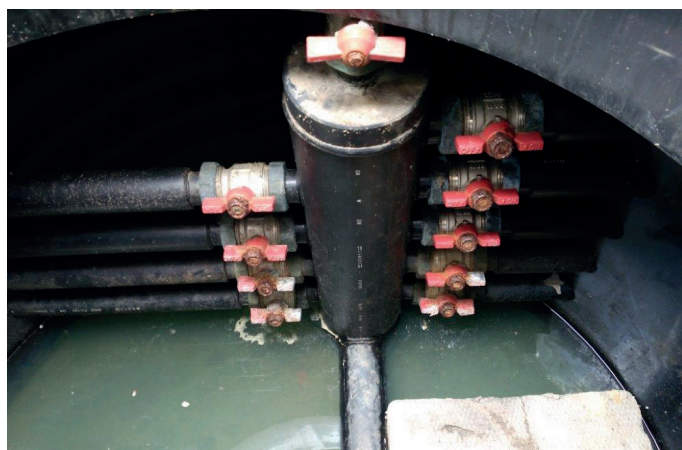

	PRO POČET OKRUHŮ (VRTŮ/SMYČEK)	MAXIMÁLNÍ VÝKON TČ (KW)	TŘÍDA ZATÍŽENÍ	TELESKOPICKÝ POKLOP	CELOPLASTOVÁ TECHNOLOGIE	VODOTĚSNOST	VOLITELNÉ UZAVÍRÁNÍ PÁTEŘE
<b>PAK MINI</b> 	2-5	30 kW	200 kg	<input type="checkbox"/>	<input checked="" type="checkbox"/>	<input type="checkbox"/>	<input type="checkbox"/>
<b>PAK BASIC</b> 	2-4	25 kW	200 kg	<input type="checkbox"/>	<input checked="" type="checkbox"/>	<input checked="" type="checkbox"/>	<input type="checkbox"/>
<b>PAK CUBE</b> 	2-10	70 kW	A15 B125	<input checked="" type="checkbox"/>	<input checked="" type="checkbox"/>	<input type="checkbox"/>	<input checked="" type="checkbox"/>
<b>PAK/PAK DUO</b> 	2-26	200 kW	200 kg	<input type="checkbox"/>	<input checked="" type="checkbox"/>	<input type="checkbox"/>	<input checked="" type="checkbox"/>
<b>PAK EASY</b> 	2-8	50 kW	A15	<input checked="" type="checkbox"/>	<input checked="" type="checkbox"/>	<input checked="" type="checkbox"/>	<input checked="" type="checkbox"/>
<b>PAK COMPACT</b> 	2-7	70 kW	A15	<input checked="" type="checkbox"/>	<input checked="" type="checkbox"/>	<input checked="" type="checkbox"/>	<input checked="" type="checkbox"/>
<b>PAK MEDIUM</b> 	2-10	70 kW	A15 B125	<input checked="" type="checkbox"/>	<input checked="" type="checkbox"/>	<input checked="" type="checkbox"/>	<input checked="" type="checkbox"/>
<b>PAK SMALL</b> 	2-8	70 kW	A15	<input checked="" type="checkbox"/>	<input checked="" type="checkbox"/>	<input checked="" type="checkbox"/>	<input checked="" type="checkbox"/>
<b>PAK LARGE</b> 	2-20	200 kW	A15 D400	<input checked="" type="checkbox"/>	<input checked="" type="checkbox"/>	<input checked="" type="checkbox"/>	<input checked="" type="checkbox"/>
<b>PAK XL</b> 	2-50	350 kW	A15 D400	<input checked="" type="checkbox"/>	<input checked="" type="checkbox"/>	<input checked="" type="checkbox"/>	<input checked="" type="checkbox"/>