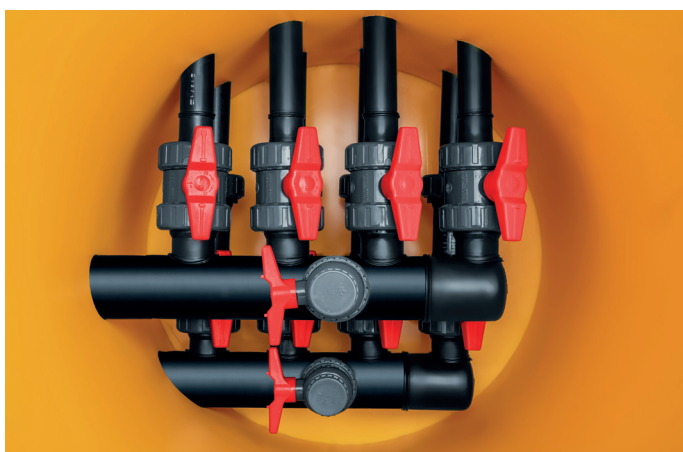

SBĚRNÉ ŠACHTY GEROTOP

Společnost GEROTOP patří mezi přední dodavatele GEOTERMIE na Českém trhu již více než 20 let. Od té doby jsme nasbírali mnoho cenných zkušeností jak ze strany projekce, tak následné realizace, provozu a údržby. V roce 2011 jsme rozhodli vydat se cestou systémových celoplastových řešení rozdělovačů/sběračů a sběrných jímek bez kovových součástí, které v těchto systémech časem selhávají. Dnes již jistě víme, že tato cesta je správná!

GEROTOP®

#CELOPLASTOVÁ TECHNOLOGIE

#NEROSÍ SE

#NEDEGRADUJÍ

#KVALITNĚ

#NAVŽDY

TAKTO NÁS TO BAVÍ!

- Armatury se nerosí
- Armatury nedegradují, nezaruštají
- Armatury jsou trvale hybné a funkční
- Armatury jsou primárně navrženy pro geotermii pro vnitřní i venkovní použití

TAKTO TO DĚLAT NEHCEME!

- Armatury se značně rosí
- Armatury degradují, zarůstají korozí
- Armatury brzy ztrácí svoji funkci a hybnost
- Armatury jsou primárně navrženy pro interiérové topné systémy a rozvody vody