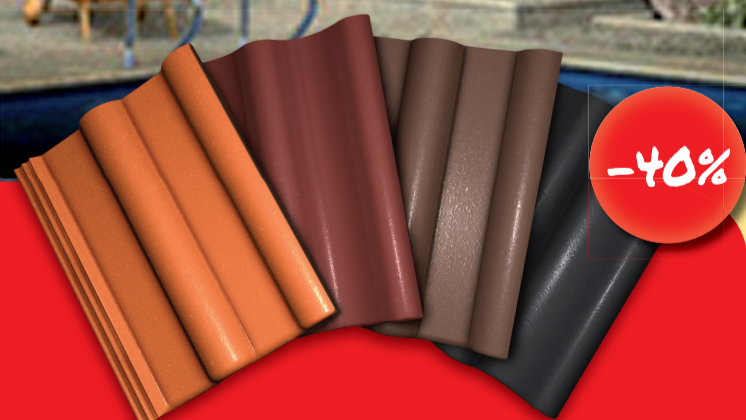

60 DNÍ NAKUPUJ POUZE ZA 60%

Od 1. 9. až do 31. 10. 2013

nakoupíte betonovou střešní krytinu KM BETA jen za 60 % ceny.
Akce platí na tašku základní KMB BETA a KMB HODONKA.

Příklad

Cena nyní:
63 169 Kč

~~Běžná cena:~~
~~105 327 Kč~~

**1m²
184 Kč**
(vč. DPH)

Střešní krytina

Vápenopískové cihly

Pálené cihly a stropy

Maltové směsi

1 ks tašky základní nyní za 18,40 Kč (běžná cena 30,60 Kč)

Další výrazné slevy na
www.kmbeta.cz, dotazy@kmbeta.cz, **800 150 200**