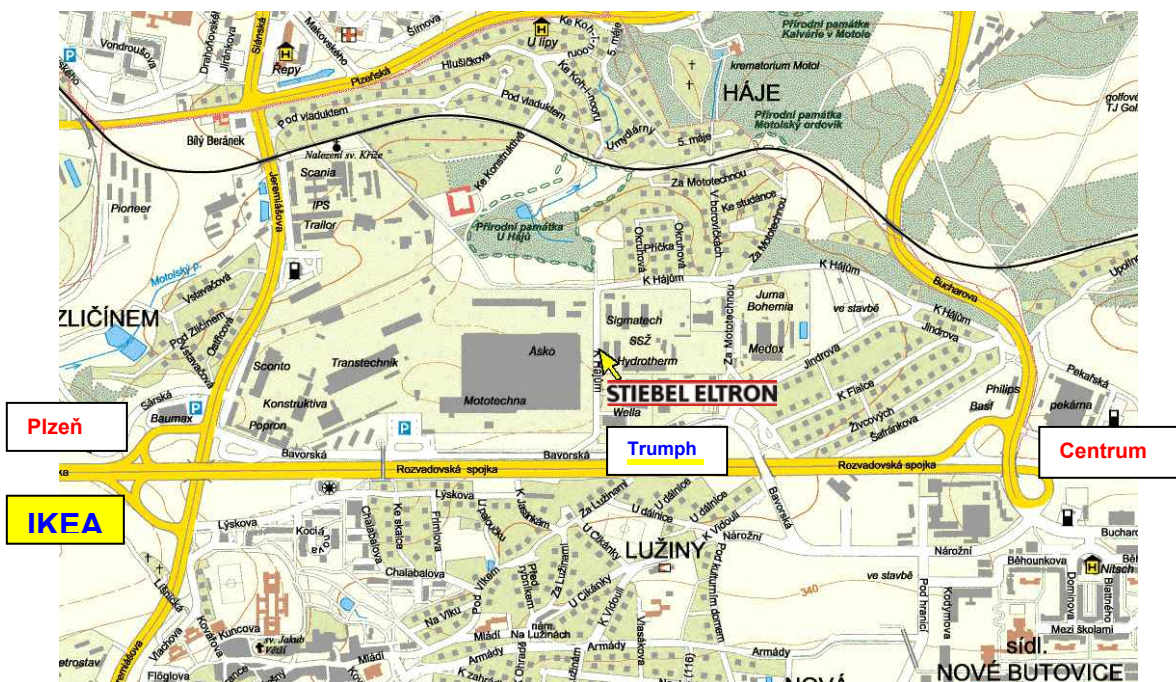

Prosíme o potvrzení Vaší účasti na adresu info@stiebel-eltron.cz
popř. telefonicky na 251 116 111 nejpozději do 13. 2. 2012.

Pro zájemce, kteří nepotvrdí účast, není bohužel možno zaručit místa k sezení a občerstvení.

Těšíme se na Vaši účast.

Ing. Petr Novotný
školící technik

Sídlo firmy Stiebel Eltron s.r.o.

Stiebel Eltron spol. s r.o., K Hájům 946, 155 00 Praha 5
tel: 251 116 111, 251 116 140