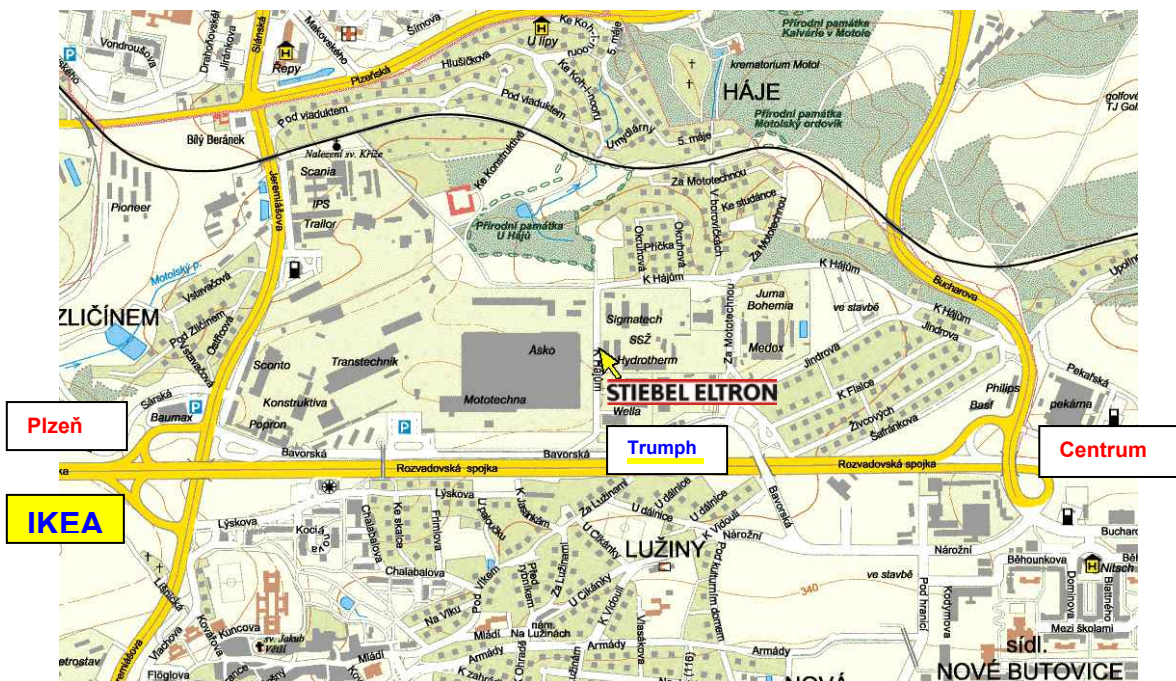

Prosíme o potvrzení Vaší účasti na adresu info@stiebel-eltron.cz popř. telefonicky na 251 116 111 nebo 251 116 120 nejpozději do 16. 5. 2011.

Pro zájemce, kteří nepotvrdí účast, není bohužel možno zaručit místa k sezení a občerstvení.

Těšíme se na Vaši účast.

Ing. Petr Novotný
školící technik

Sídlo firmy Stiebel Eltron s.r.o.

Stiebel Eltron spol. s r.o., K Hájům 946, 155 00 Praha 5
tel: 251 116 111, 251 116 140