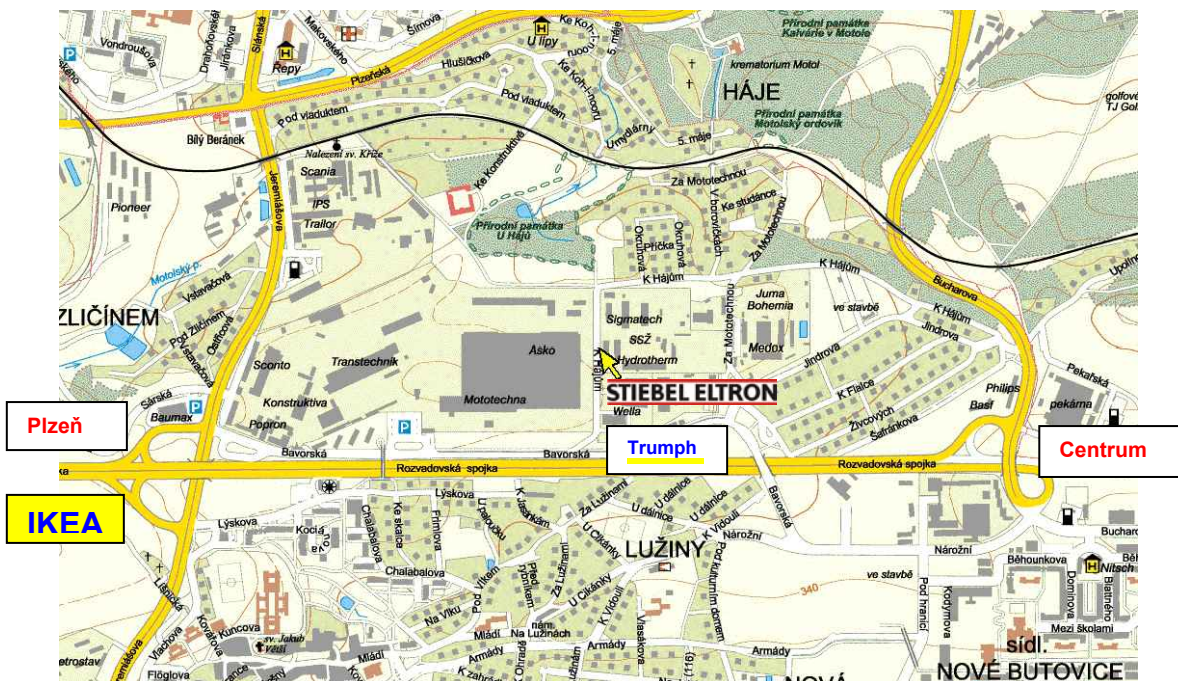

Prosíme o potvrzení Vaší účasti na adresu info@stiebel-eltron.cz popř. telefonicky na 251 116 111 nebo 251 116 120 nejpozději do 12. 4. 2011.

Pro zájemce, kteří nepotvrdí účast, není bohužel možno zaručit místa k sezení a občerstvení.

Těšíme se na Vaši účast.

Ing. Petr Novotný
školící technik

Sídlo firmy Stiebel Eltron s.r.o.

Stiebel Eltron spol. s r.o., K Hájům 946, 155 00 Praha 5
tel: 251 116 111, 251 116 140