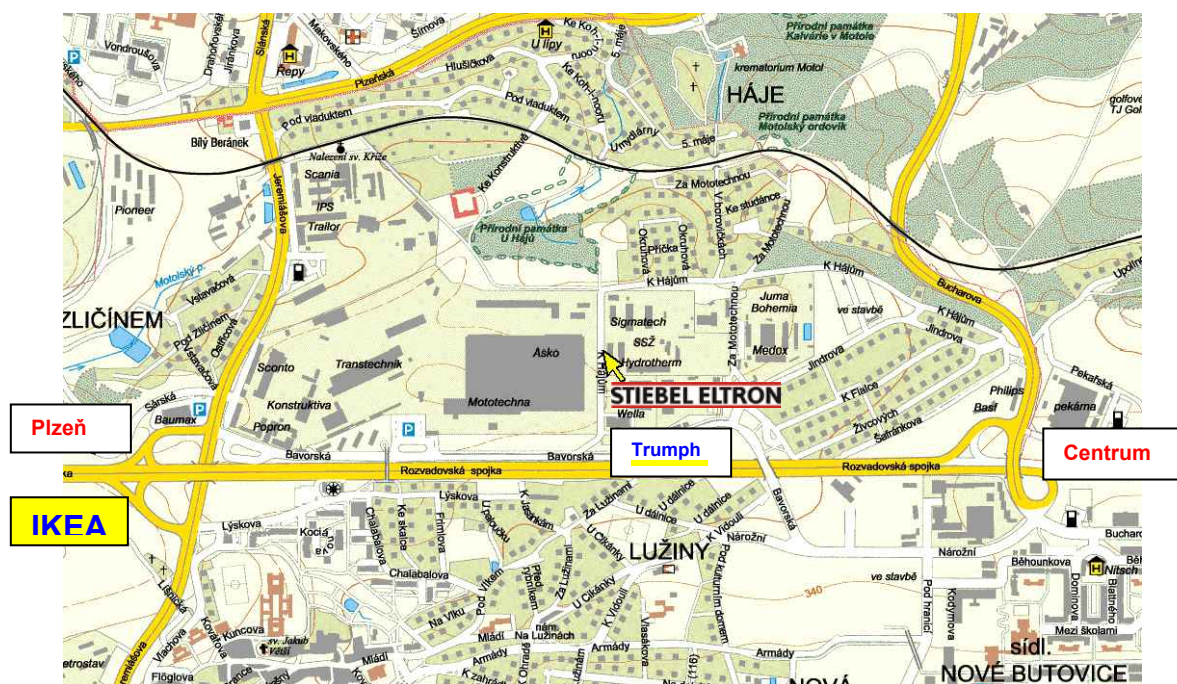

Prosíme o potvrzení Vaší účasti na adresu info@stiebel-eltron.cz popř. telefonicky na 251 116 111 nebo 251 116 120 nejpozději do 15. 2. 2010.

Pro zájemce, kteří nepotvrdí účast, není bohužel možno zaručit místa k sezení a občerstvení.

Těšíme se na Vaši účast.

Ing. Petr Novotný
školící technik

Sídlo firmy Stiebel Eltron s.r.o.

Stiebel Eltron spol. s r.o.
K Hájům 946
155 00 Praha 5
tel: +420 251 116 111
fax: +420 235 512 122