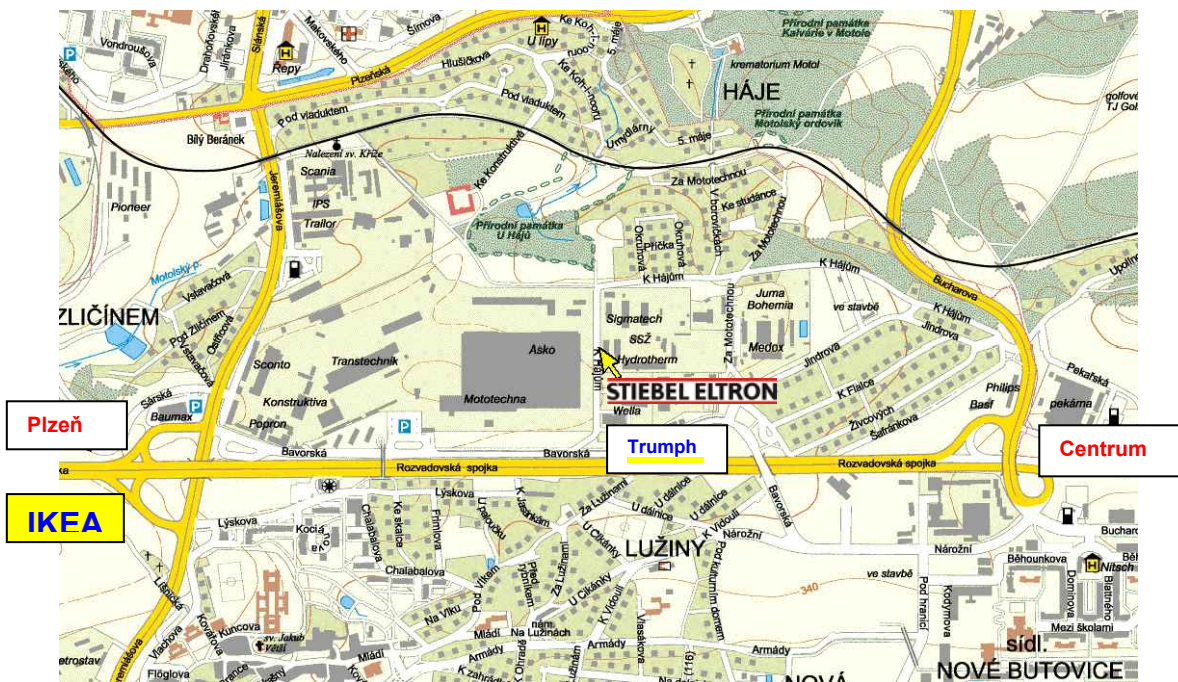

Prosíme o potvrzení Vaší účasti na adresu info@stiebel-eltron.cz
popř. telefonicky na 251 116 111 nebo 251 116 120 nejpozději do 14.12. 2009.

Pro zájemce, kteří nepotvrdí účast, není bohužel možno zaručit místa k sezení a občerstvení.

Těšíme se na Vaši účast.

Ing. Petr Novotný
školící technik

Sídlo firmy Stiebel Eltron s.r.o.

Stiebel Eltron spol. s r.o.
K Hájům 946
155 00 Praha 5
tel: +420 251 116 111
fax: +420 235 512 122