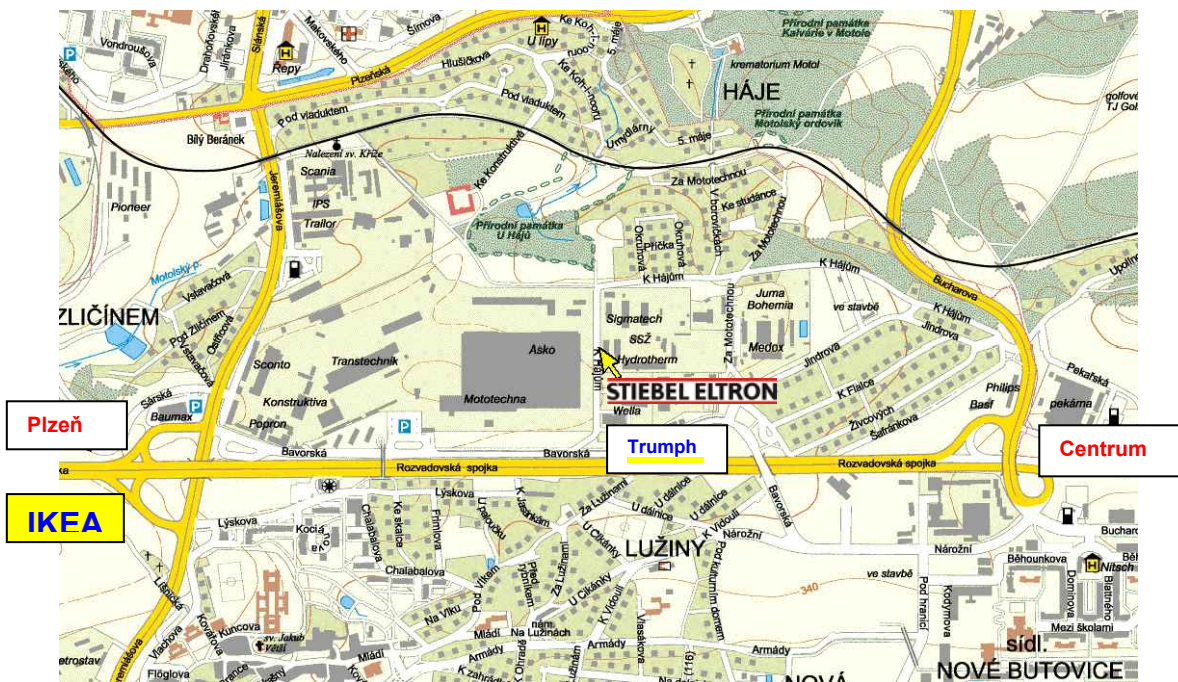

Prosíme o potvrzení Vaší účasti na adresu info@stiebel-eltron.cz
popř. telefonicky na 251 116 111 nebo 251 116 120 nejpozději do 14. 9. 2009.

Pro zájemce, kteří nepotvrdí účast, není bohužel možno zaručit místa k sezení a občerstvení.

Těšíme se na Vaši účast.

Ing. Petr Novotný
školící technik

Sídlo firmy Stiebel Eltron s.r.o.

Stiebel Eltron spol. s r.o.
K Hájům 946
155 00 Praha 5
tel: +420 251 116 111
fax: +420 235 512 122