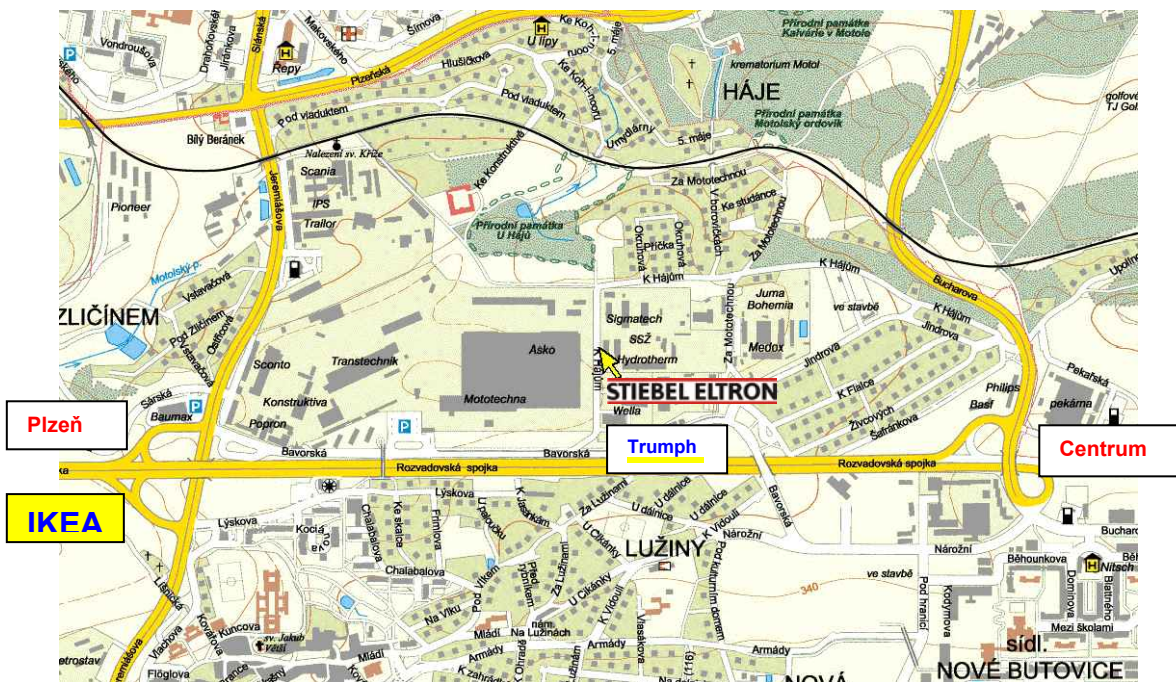

Těšíme se na Vaši účast.

Ing. Petr Novotný
školící technik

Sídlo firmy Stiebel Eltron s.r.o.

Stiebel Eltron spol. s r.o.
K Hájům 946
155 00 Praha 5
tel: +420 251 116 111
fax: +420 235 512 122