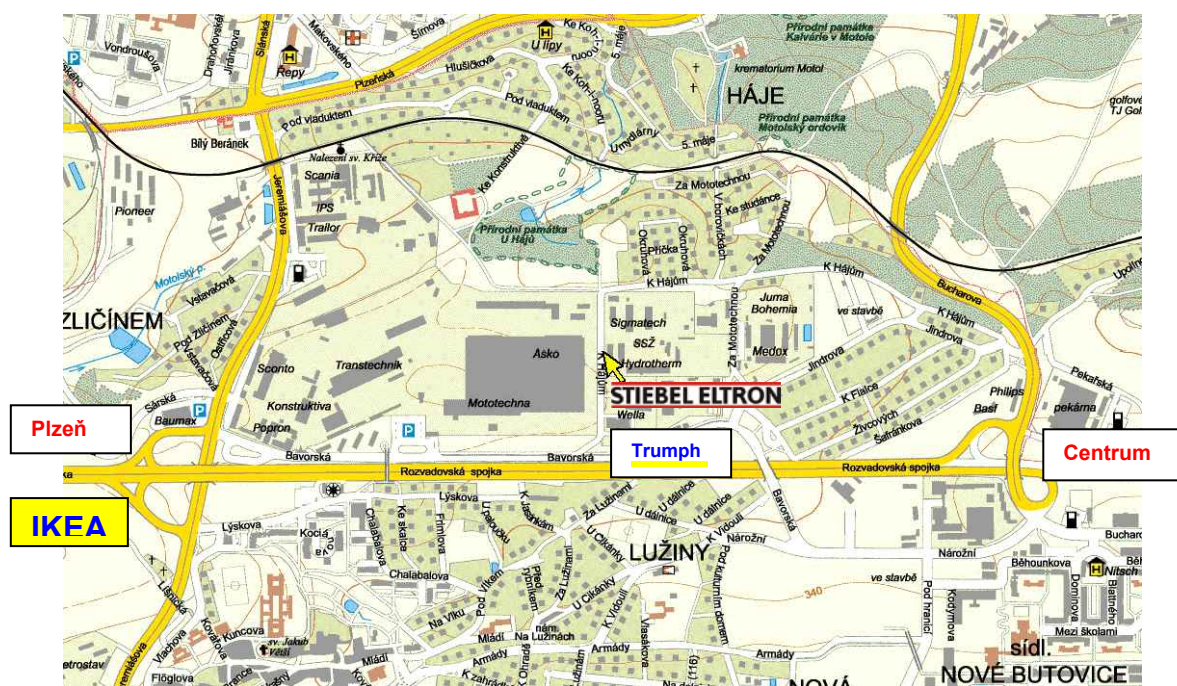

Těšíme se na Vaši účast.

Ing. Petr Novotný  
školící technik

Sídlo firmy Stiebel Eltron s.r.o.

Stiebel Eltron spol. s r.o.  
K Hájům 946  
155 00 Praha 5  
tel: +420 251 116 111  
fax: +420 235 512 122