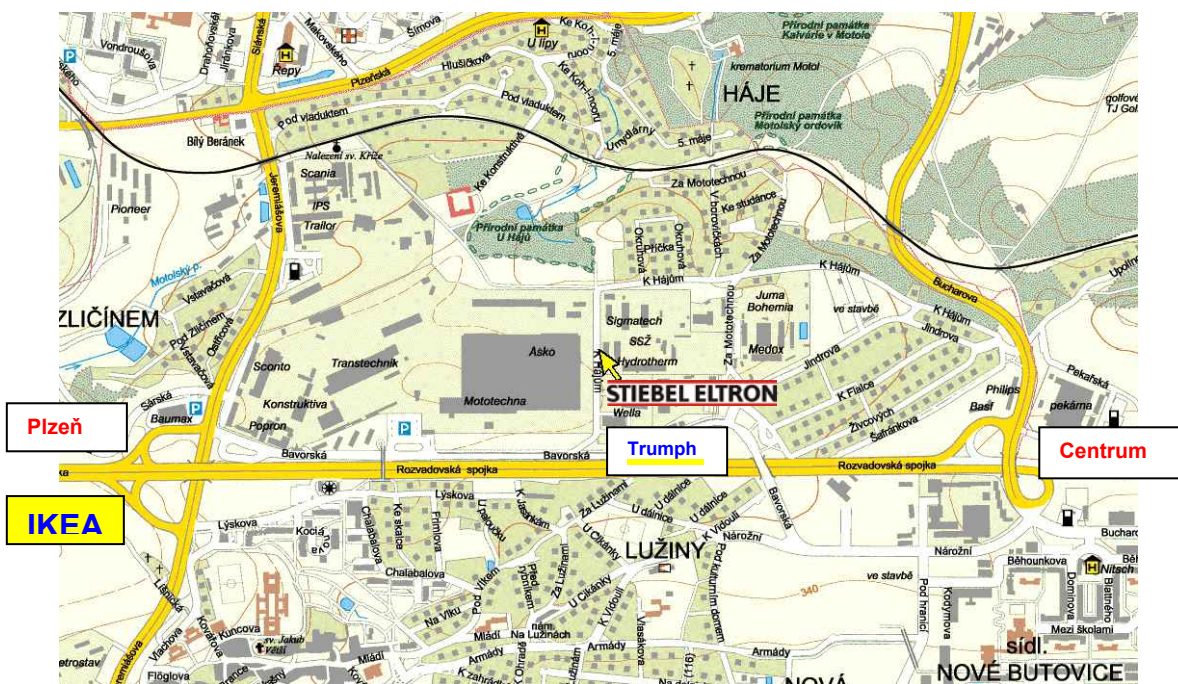

Prosíme o potvrzení Vaší účasti na adresu petr.novotny@stiebel-eltron.cz popř. telefonicky na 251 116 120 popř. 251 116 111 nejpozději do 19. 1. 2009.

Pro zájemce, kteří nepotvrdí účast, není bohužel možno zaručit místa k sezení a občerstvení.

Těšíme se na Vaši účast.

Ing. Petr Novotný
školící technik

Sídlo firmy Stiebel Eltron s.r.o.

Stiebel Eltron spol. s r.o.
K Hájům 946
155 00 Praha 5
tel: +420 251 116 111
fax: +420 235 512 122