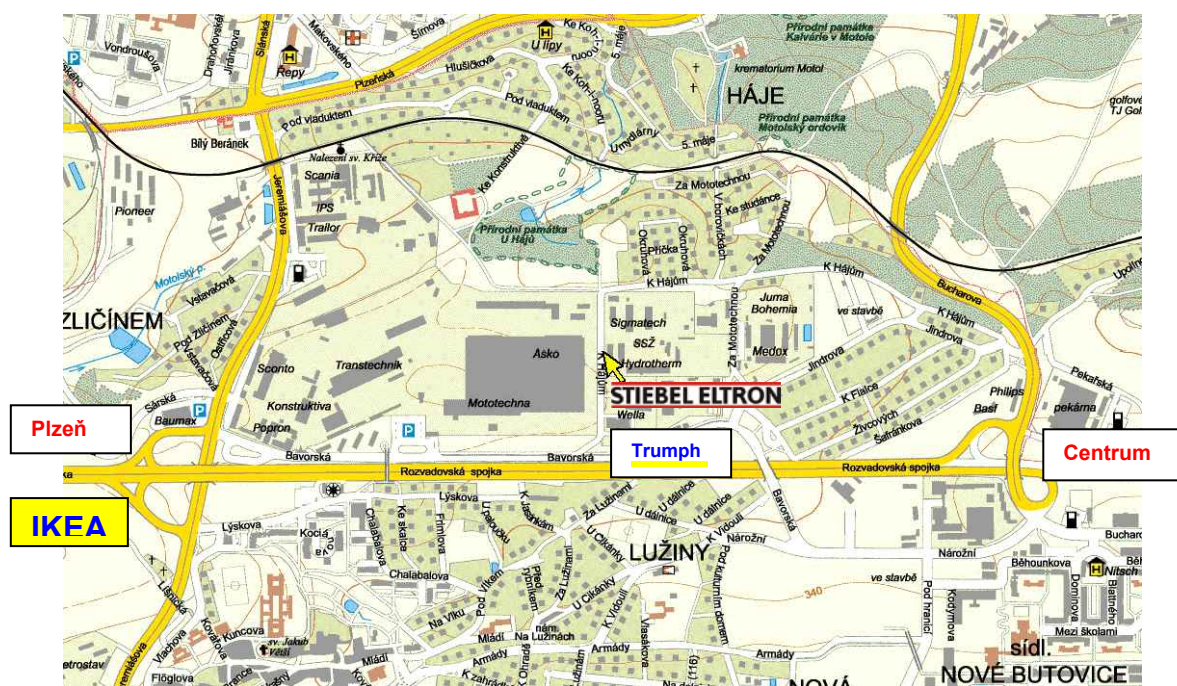

Prosíme o potvrzení Vaší účasti na adresu petr.novotny@stiebel-eltron.cz popř. telefonicky na 251 116 120 popř. 251 116 111 nejpozději do 10. 11. 2008.

Pro zájemce, kteří nepotvrdí účast, není bohužel možno zaručit místa k sezení a občerstvení.

Těšíme se na Vaši účast.

Ing. Petr Novotný
školící technik

Sídlo firmy Stiebel Eltron s.r.o.

Stiebel Eltron spol. s r.o.
K Hájům 946
155 00 Praha 5
tel: +420 251 116 111
fax: +420 235 512 122