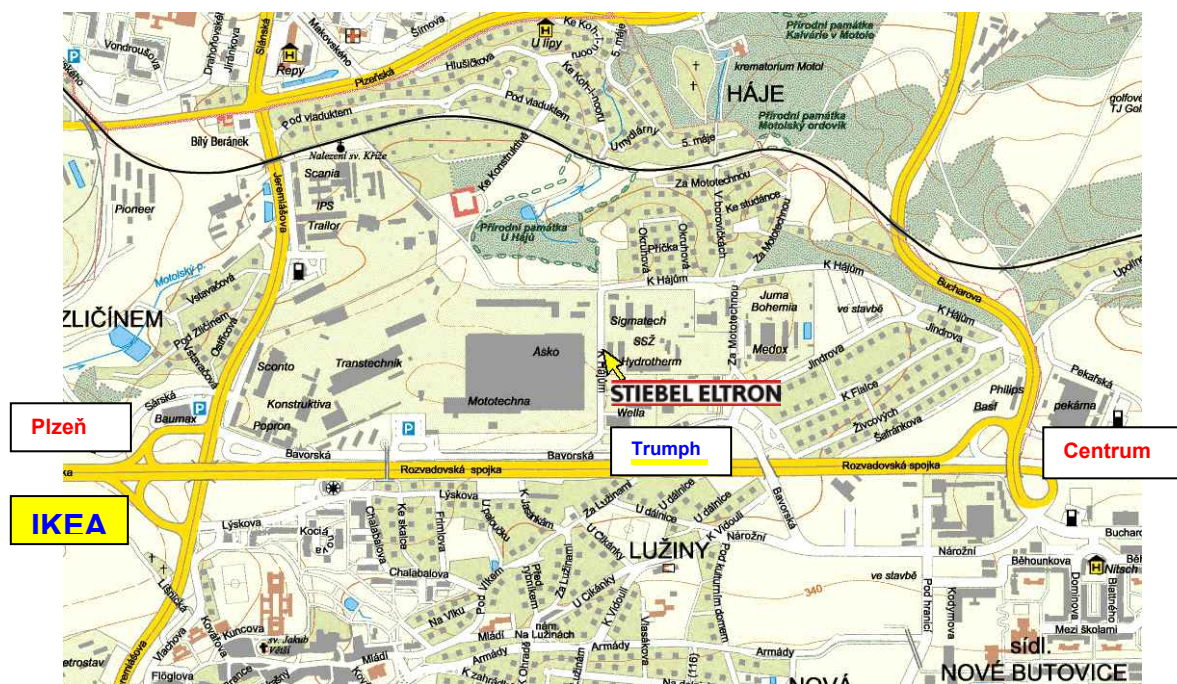

Prosíme o potvrzení Vaší účasti na adresu petr.novotny@stiebel-eltron.cz popř. telefonicky na 251 116 120 popř. 251 116 111 nejpozději do 13. 10. 2008.

Pro zájemce, kteří nepotvrdí účast, není bohužel možno zaručit místa k sezení a občerstvení.

Těšíme se na Vaši účast.

Ing. Petr Novotný
školící technik

Sídlo firmy Stiebel Eltron s.r.o.

Stiebel Eltron spol. s r.o.
K Hájům 946
155 00 Praha 5
tel: +420 251 116 111
fax: +420 235 512 122