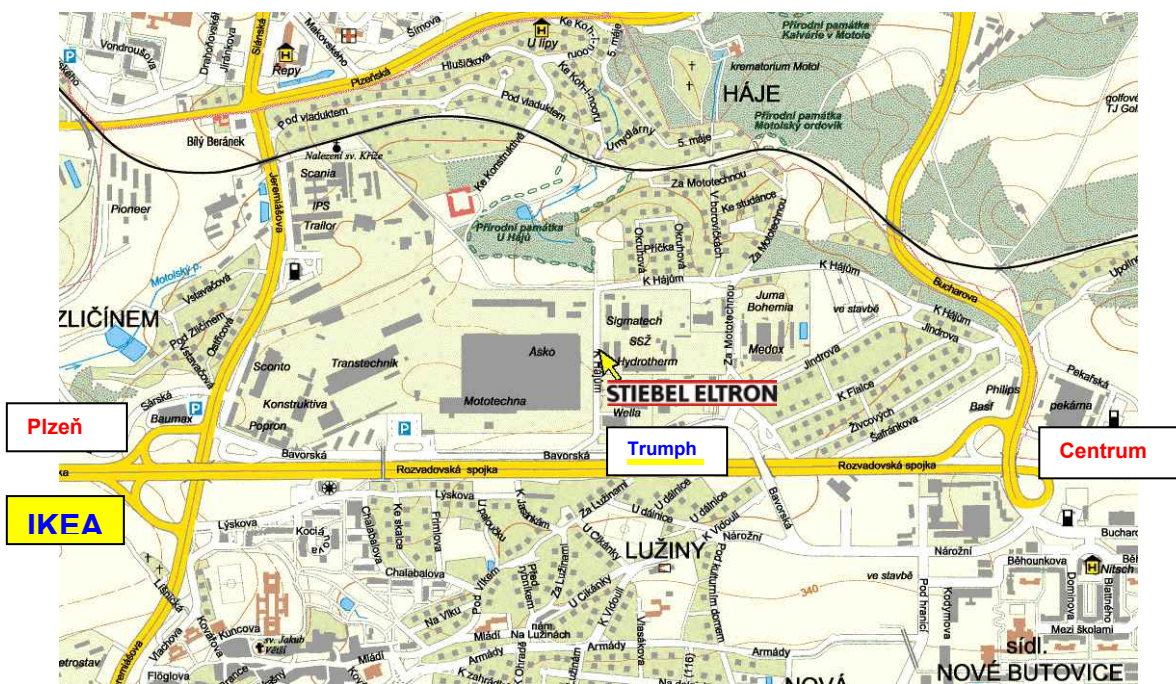

Prosíme o potvrzení Vaší účasti na adresu petr.novotny@stiebel-eltron.cz popř. telefonicky na 251 116 120 popř. 251 116 111 nejpozději do 8. 9. 2008.

Pro zájemce, kteří nepotvrdí účast, není bohužel možno zaručit místa k sezení a občerstvení.

Těšíme se na Vaši účast.

Ing. Petr Novotný
školící technik

Sídlo firmy Stiebel Eltron s.r.o.

Stiebel Eltron spol. s r.o.
K Hájům 946
155 00 Praha 5
tel: +420 251 116 111
fax: +420 235 512 122