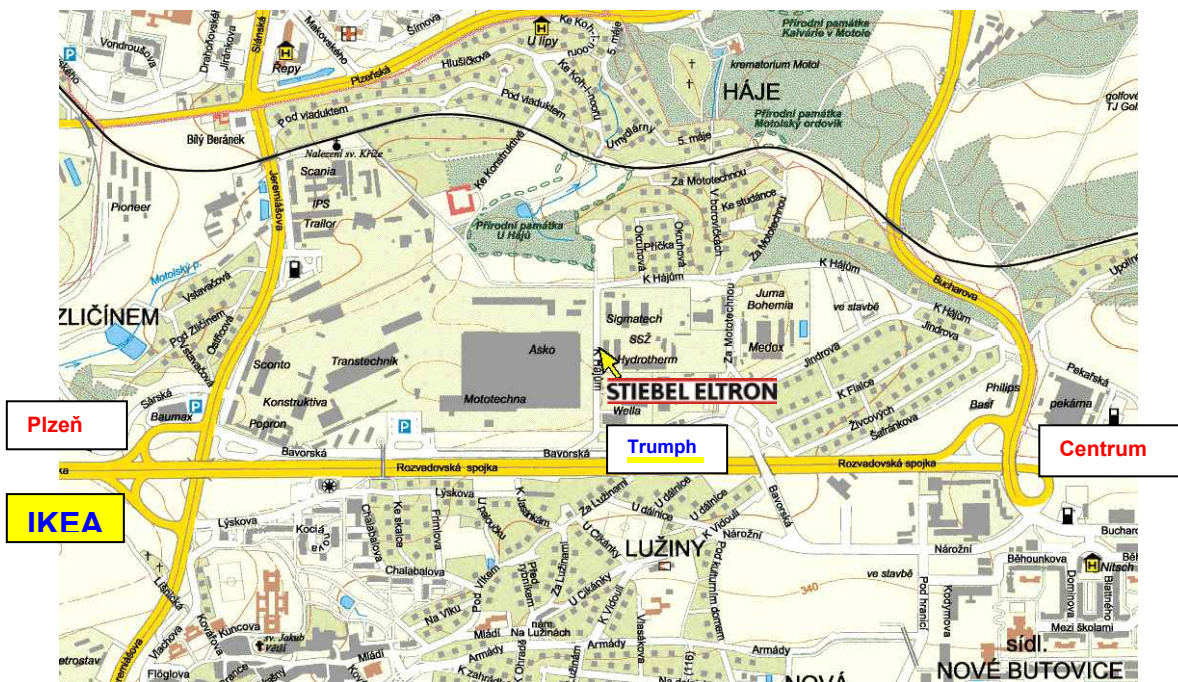

Prosíme o potvrzení Vaší účasti na adresu petr.novotny@stiebel-eltron.cz popř. telefonicky na 251 116 120 popř. 251 116 111 nejpozději do 16. 6. 2008.

Pro zájemce, kteří nepotvrdí účast, není bohužel možno zaručit místa k sezení a občerstvení.

Těšíme se na Vaši účast.

Ing. Petr Novotný
školící technik

Sídlo firmy Stiebel Eltron s.r.o.

Stiebel Eltron spol. s r.o.
K Hájům 946
155 00 Praha 5
tel: +420 251 116 111
fax: +420 235 512 122