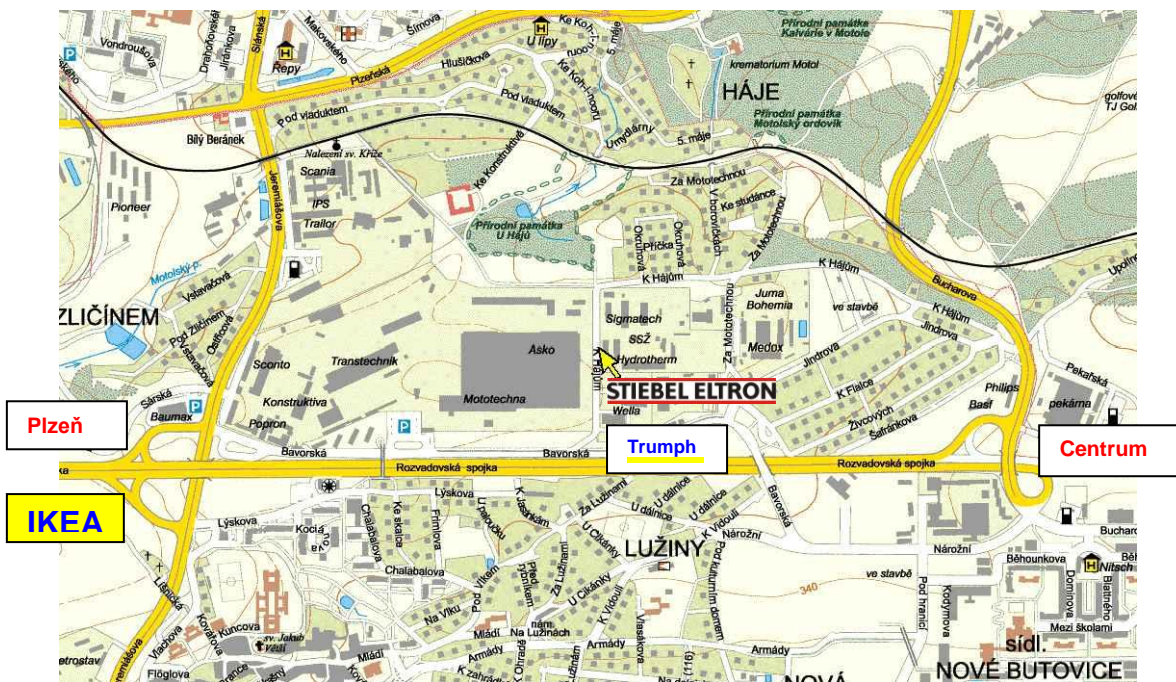

Prosíme o potvrzení Vaší účasti na adresu petr.novotny@stiebel-eltron.cz popř. telefonicky na 251 116 120 popř. 251 116 111 nejpozději do 13. 5. 2008.

Pro zájemce, kteří nepotvrdí účast, není bohužel možno zaručit místa k sezení a občerstvení.

Těšíme se na Vaši účast.

Ing. Petr Novotný
školící technik

Sídlo firmy Stiebel Eltron s.r.o.

Stiebel Eltron spol. s r.o.
K Hájům 946
155 00 Praha 5
tel: +420 251 116 111
fax: +420 235 512 122