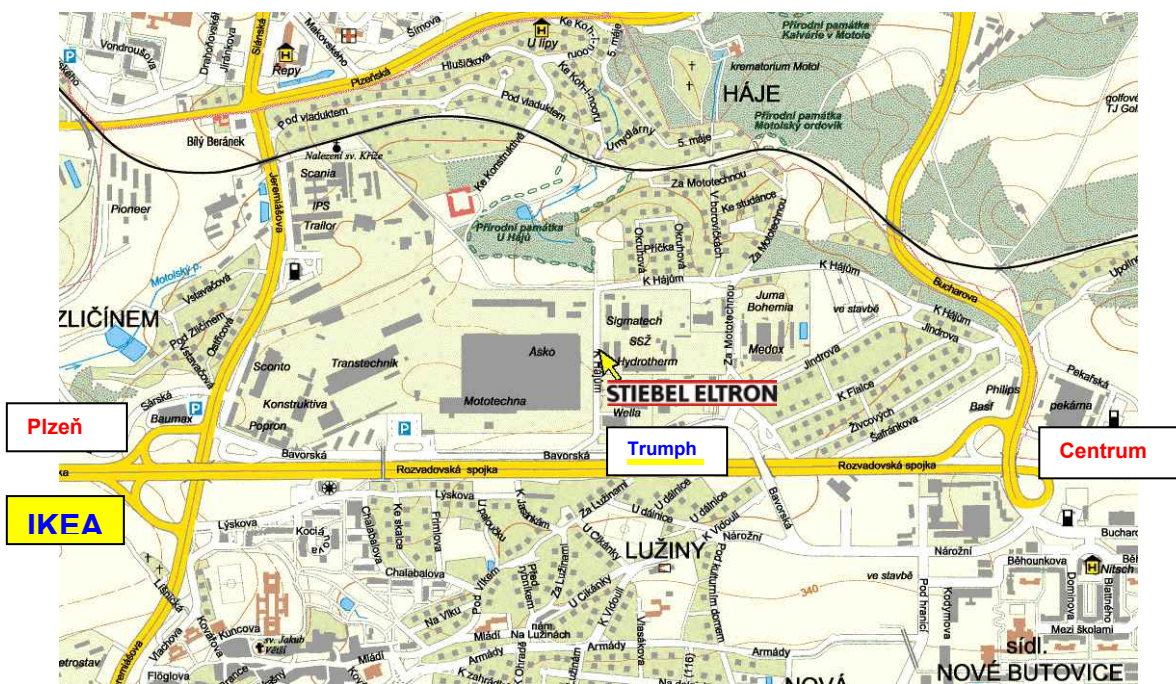

Prosíme o potvrzení Vaší účasti na adresu petr.novotny@stiebel-eltron.cz popř. telefonicky na 251 116 120 nejpozději do 21. 4. 2008.

Pro zájemce, kteří nepotvrdí účast, není bohužel možno zaručit místa k sezení a občerstvení.

Těšíme se na Vaši účast.

Ing. Petr Novotný
školící technik

Sídlo firmy Stiebel Eltron s.r.o.

Stiebel Eltron spol. s r.o.
K Hájům 946
155 00 Praha 5
tel: +420 251 116 111
fax: +420 235 512 122